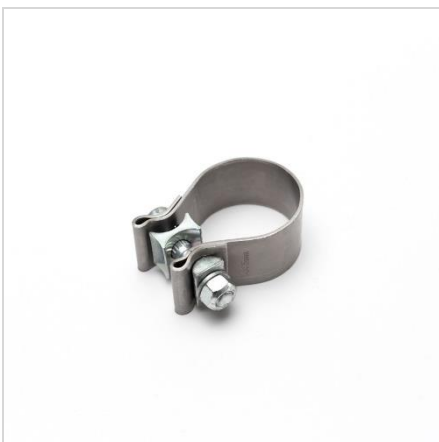

6 Screw - BHC 1/4-20 x 3/8

Item #: 500-0441

5 Insulation - muffler 4.5"

Item #: 551-0003

11 Muffler Clamp - 1.75"

Item #: 551-0028